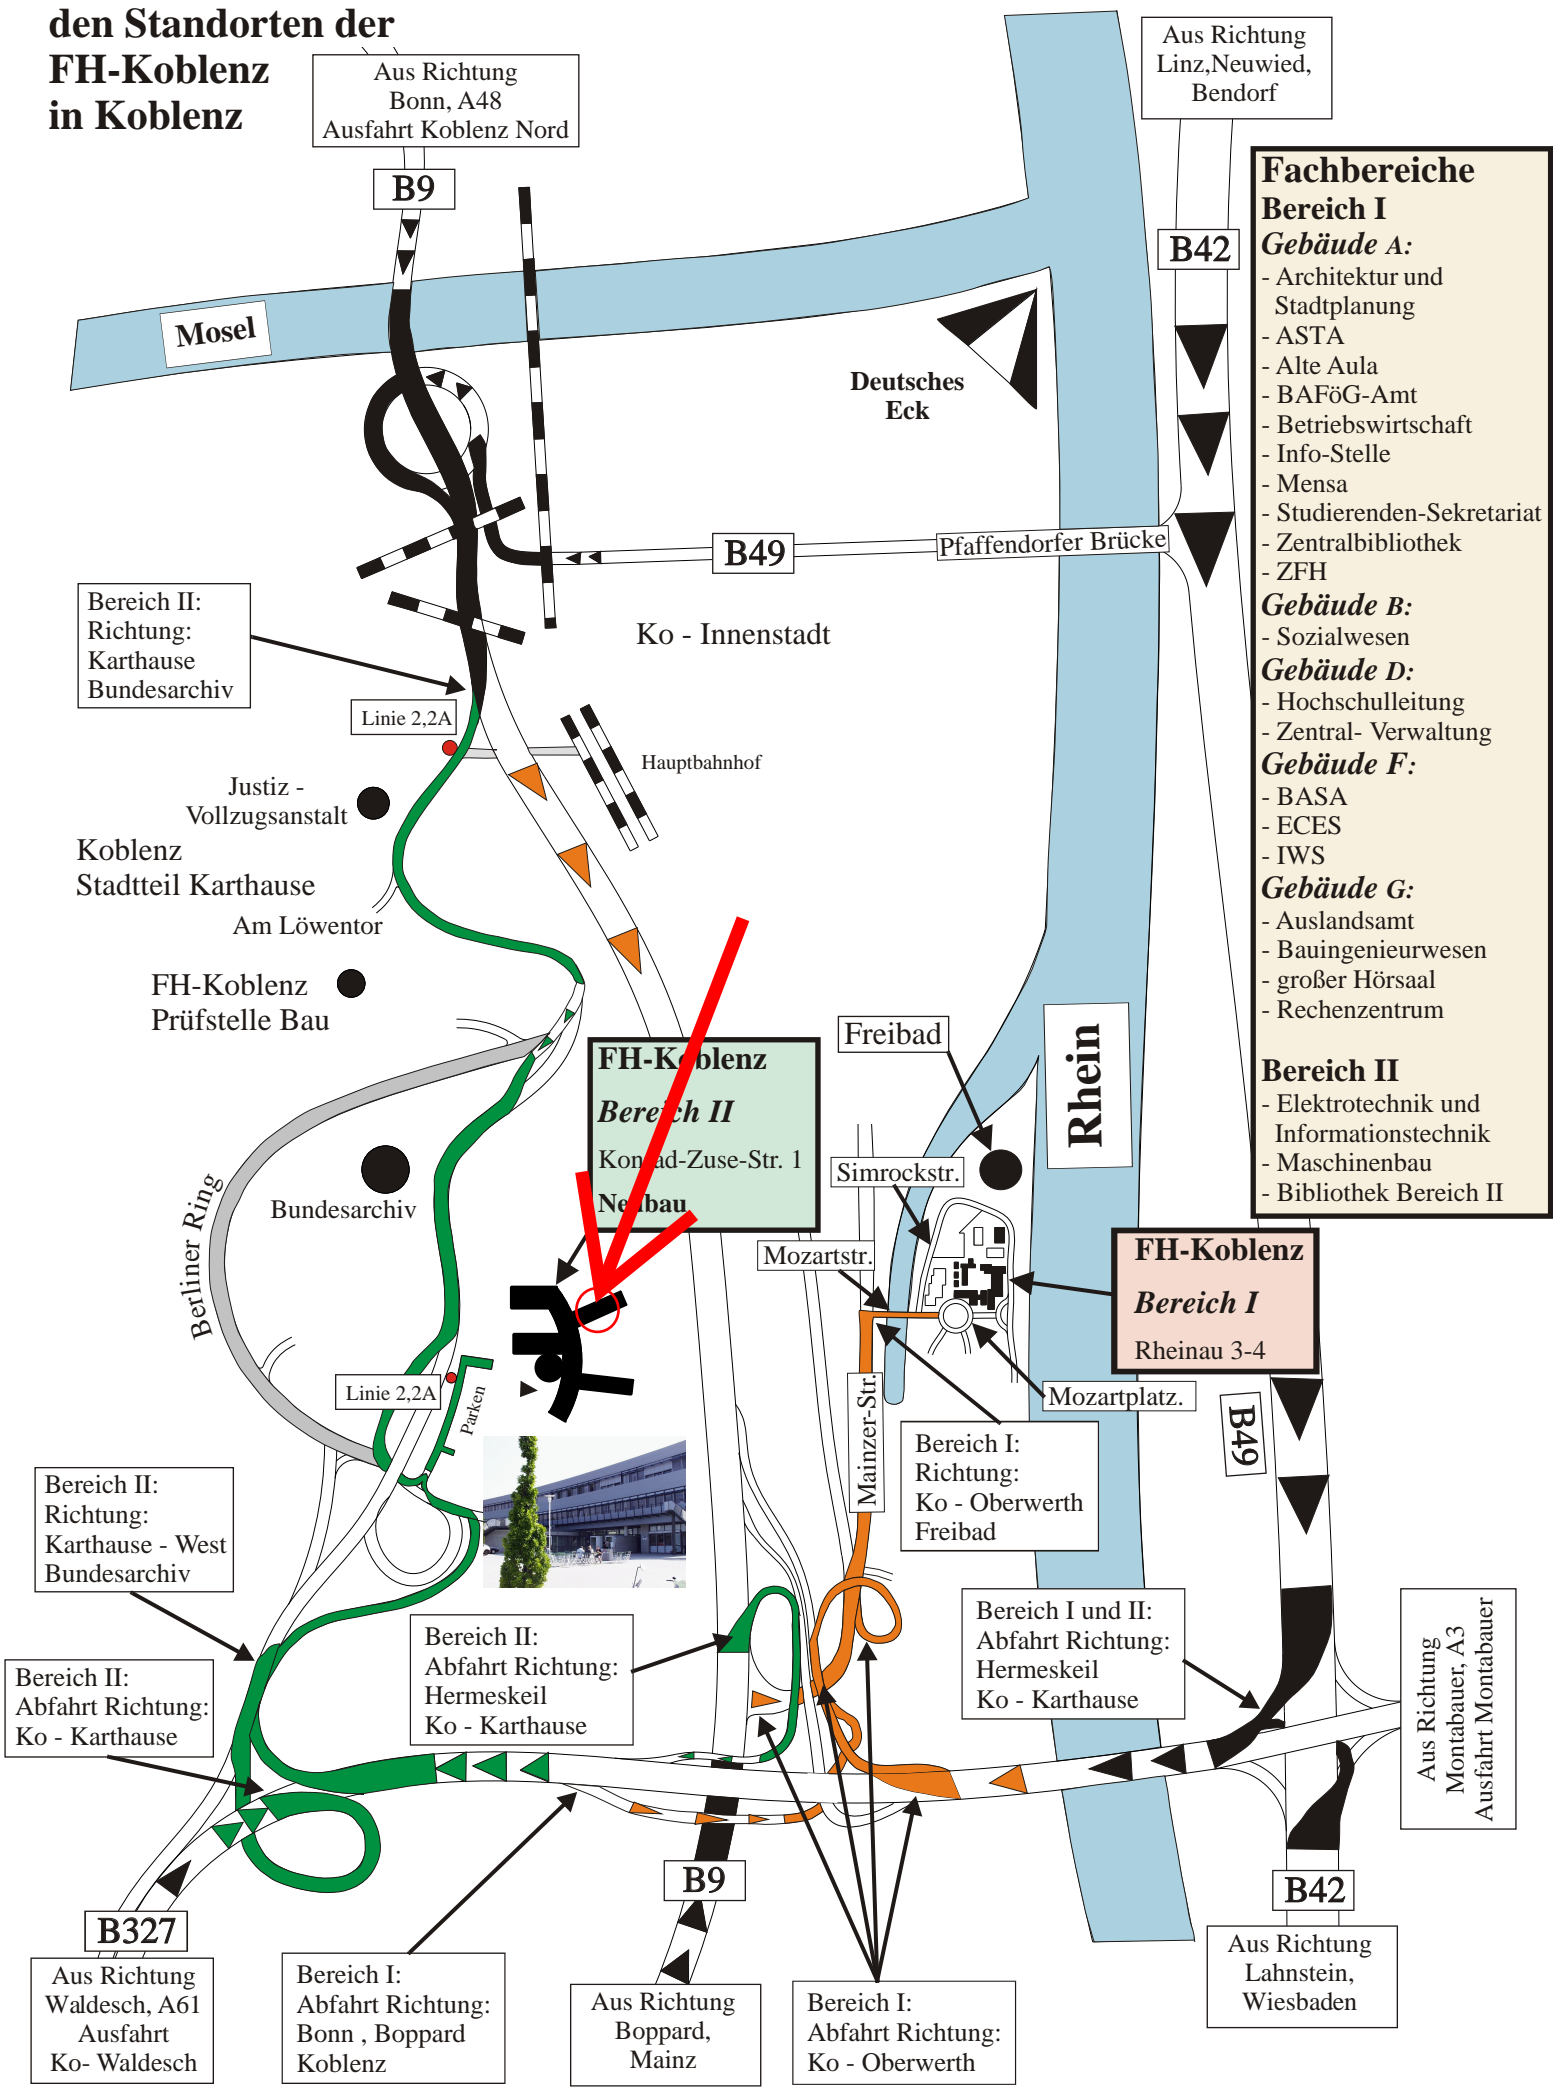

Anfahrtsskizze zu den Standorten der FH-Koblenz in Koblenz

Aus Richtung Bonn, A48
Ausfahrt Koblenz Nord

Aus Richtung Linz, Neuwied, Bendorf

B9

B42

Mosel

Deutsches Eck

B49

Pfaffendorfer Brücke

Bereich II:
Richtung:
Karthause
Bundesarchiv

Ko - Innenstadt

Linie 2,2A

Hauptbahnhof

Justiz -
Vollzugsanstalt

Koblenz
Stadtteil Karthause

Am Löwentor

FH-Koblenz
Prüfstelle Bau

FH-Koblenz
Bereich II
Konrad-Zuse-Str. 1
Neubau

Freibad

Rhein

Simrockstr.

Berliner Ring

Bundesarchiv

Mozartstr.

FH-Koblenz
Bereich I
Rheinau 3-4

Linie 2,2A

Parkten

Mainzer-Str.

Mozartplatz.

B49

Bereich II:
Richtung:
Karthause - West
Bundesarchiv

Bereich I:
Richtung:
Ko - Oberwerth
Freibad

Bereich II:
Abfahrt Richtung:
Ko - Karthause

Bereich II:
Abfahrt Richtung:
Hermeskeil
Ko - Karthause

Bereich I und II:
Abfahrt Richtung:
Hermeskeil
Ko - Karthause

Aus Richtung
Montabauer, A3
Ausfahrt Montabauer

B327

B9

B42

Aus Richtung
Waldesch, A61
Ausfahrt
Ko- Waldesch

Bereich I:
Abfahrt Richtung:
Bonn, Boppard
Koblenz

Aus Richtung
Boppard,
Mainz

Bereich I:
Abfahrt Richtung:
Ko - Oberwerth

Aus Richtung
Lahnstein,
Wiesbaden